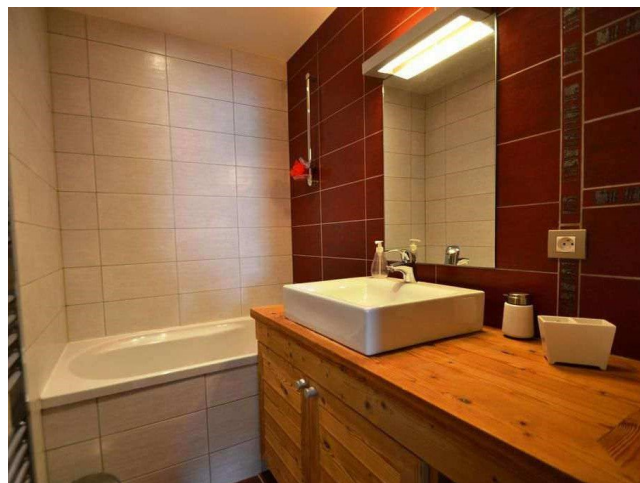

Apartmán přímo u sjezdovky

FGS004

La Plagne | Paradiski | Francie

 2  1  62m²

480 000 €

Nemovitost se nachází přímo u sjezdovky, na kterou je výhled z balkonu apartmánu. Ten nabízí dvě ložnice, koupelnu, velký obývací pokoj s kuchyňským koutem a jídelnou. Velmi zřídka se objeví nemovitost v první linii sjezdovky, jedná se tak o jedinečnou možnost k nákupu podobné nemovitosti.