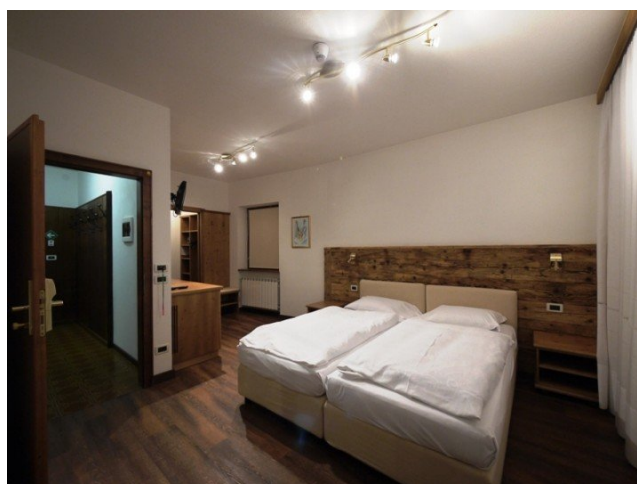

## Apartment přímo u sjezdovky

ICA003

Arabba | Veneto | Itálie

 4  4  239m<sup>2</sup>

**880 000 €**

Zajímavá investiční příležitost v centru lyžařského střediska Arabba. Nemovitost se nachází přímo u sjezdovek a rozprostírá se v druhém a třetím patře domu. Má čtyři ložnice, čtyři koupelny, obývací pokoj s kuchyňským koutem, podkroví, terasu a balkon. Součástí jsou dvě parkovací místa. Dvě ložnice a koupelny prošly v nedávné době kompletní rekonstrukcí. Tato nemovitost je v současné době využívána pro sezónní pronájem.