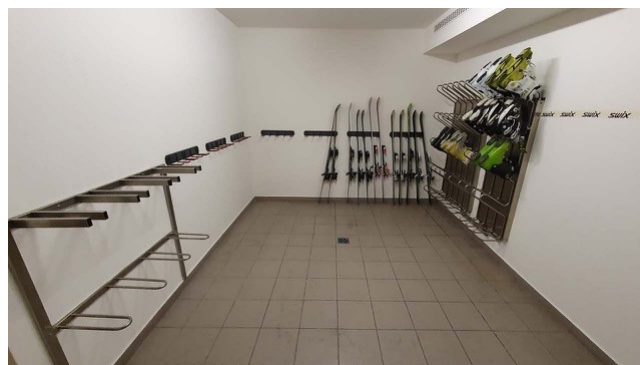

Apartment v blízkosti ledovce

ABI001

Mölltal | Korutany | Rakousko